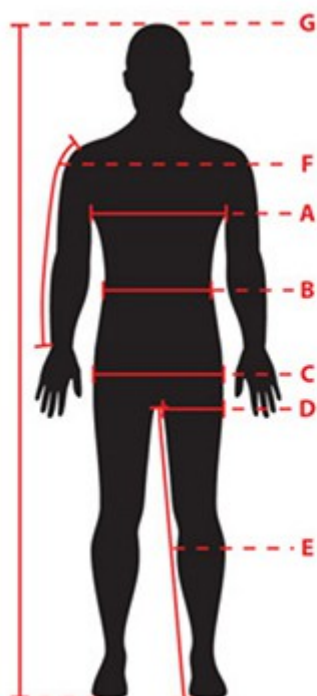

### C. Biodra

Obwód należy zmierzyć w najszerszym miejscu bioder (ok 20 cm poniżej talii), centymetr powinien być prowadzony poziomo.

### E. Wewnętrzna długość nogawki

Długość należy zmierzyć po wewnętrznej stronie od krocza do dolnej części nogi.

### F. Długość ramienia

Długość należy zmierzyć od kości ramiennej do nadgarstka.

### G. Wzrost

Wzrost najlepiej zmierzyć stojąc przy ścianie. Mierzmy od podłoża do czubka głowy, utrzymując centymetr pionowo.