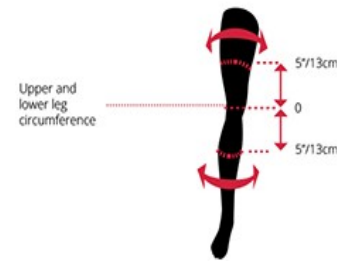

KNEE GUARDS

Dual Axis / Enduro / Knee & Shin / Junior / Airiflex /3DF Hybrid / 5.0 / 3DF / 3.0 /6.0 KNEE GUARD	KIDS	JR	S/M	L/XL	XXL
	26 - 32 cm 10.2" - 12.5"	28 - 34 cm 11" - 13.4"	33 - 41 cm 13" - 16"	41 - 53cm 16" - 21"	53 - 58cm 21" - 23"
	18 - 22 cm 7" - 8.6"	20 - 26 cm 7.8" - 10"	25 - 33 cm 9" - 13"	33 - 44cm 13" - 17"	44 - 51cm 17" - 20"

Airiflex Pro KNEE GUARD	S	M	L	XL	XXL
	33 - 37 cm 13" - 14.6"	37 - 41 cm 14.6" - 16"	41 - 47cm 16" - 18.5"	47 - 53cm 18.5" - 20.8"	53 - 59cm 20.8" - 23.2"
	25 - 29cm 9.8" - 11.4"	29 - 33cm 11.4" - 13"	33 - 38cm 13" - 15"	38 - 44cm 15" - 17"	44 - 51cm 17" - 20"

KNEE BRACES

C FRAME	JNR	S/M	L/XL	XXL
	41 - 47cm 16" - 18.5"	45 - 50cm 17.5" - 19.5"	50 - 58cm 19.5" - 23"	58 - 64cm 23" - 25"

X - FRAME	S	M	L	XL

KNEE WIDTH

cm	10.2 - 10.8	10.8 - 11.4	11.4 - 12	12 - 13.1
inches	4" - 4.25"	4.25" - 4.5	4.5" - 4.75"	4.75" - 5"

KNEE CIRCUMFERENCE

cm	32 - 34	34 - 36	36 - 38	38 - 41.5
inches	12.5" - 13"	13" - 14"	14" - 15"	15" - 16"

Upper leg circumference

Knee width

Knee circumference

NECK BRACE

6.5 NECK BRACE	S/M	L/XL	5.5 NECK BRACE	JR	S/M	L/XL
	82 - 94 cm 32.5" - 37"	94 - 122 cm 37" - 48"		74 - 82 cm 29.5" - 32.5"	82 - 94 cm 32.5" - 37"	94 - 122 cm 37" - 48"

4.5 NECK BRACE	S/M	L/XL	3.5 NECK BRACE	JR	S/M	L/XL	XXL
	78 - 94 cm 31" - 37"	94 - 122 cm 37" - 48"		74 - 82 cm 29.5" - 32.5"	82 - 94 cm 32.5" - 37"	94 - 110 cm 37" - 43"	110 - 122 cm 43" - 48"

STX Road NECK BRACE	S/M	L/XL	XXL	STX Road RR NECK BRACE	ADULT
	66 - 94 cm 25.5" - 37"	90 - 122 cm 35.5" - 48"	114 - 126 cm 45" - 49.5"		82 - 106 cm 22.5" - 41.5"

NECK BRACES

6.5 NECK BRACE	S/M	L/XL	5.5 NECK BRACE	JR	S/M	L/XL
	82 - 94 cm 32.5" - 37"	94 - 122 cm 37" - 48"		74 - 82 cm 29.5" - 32.5"	82 - 94 cm 32.5" - 37"	94 - 122 cm 37" - 48"

3.5 NECK BRACE	JR	S/M	L/XL	XXL
	74 - 82 cm 29.5" - 32.5"	82 - 94 cm 32.5" - 37"	94 - 110 cm 37" - 43"	110 - 122cm 43" - 48"

Chest circumference